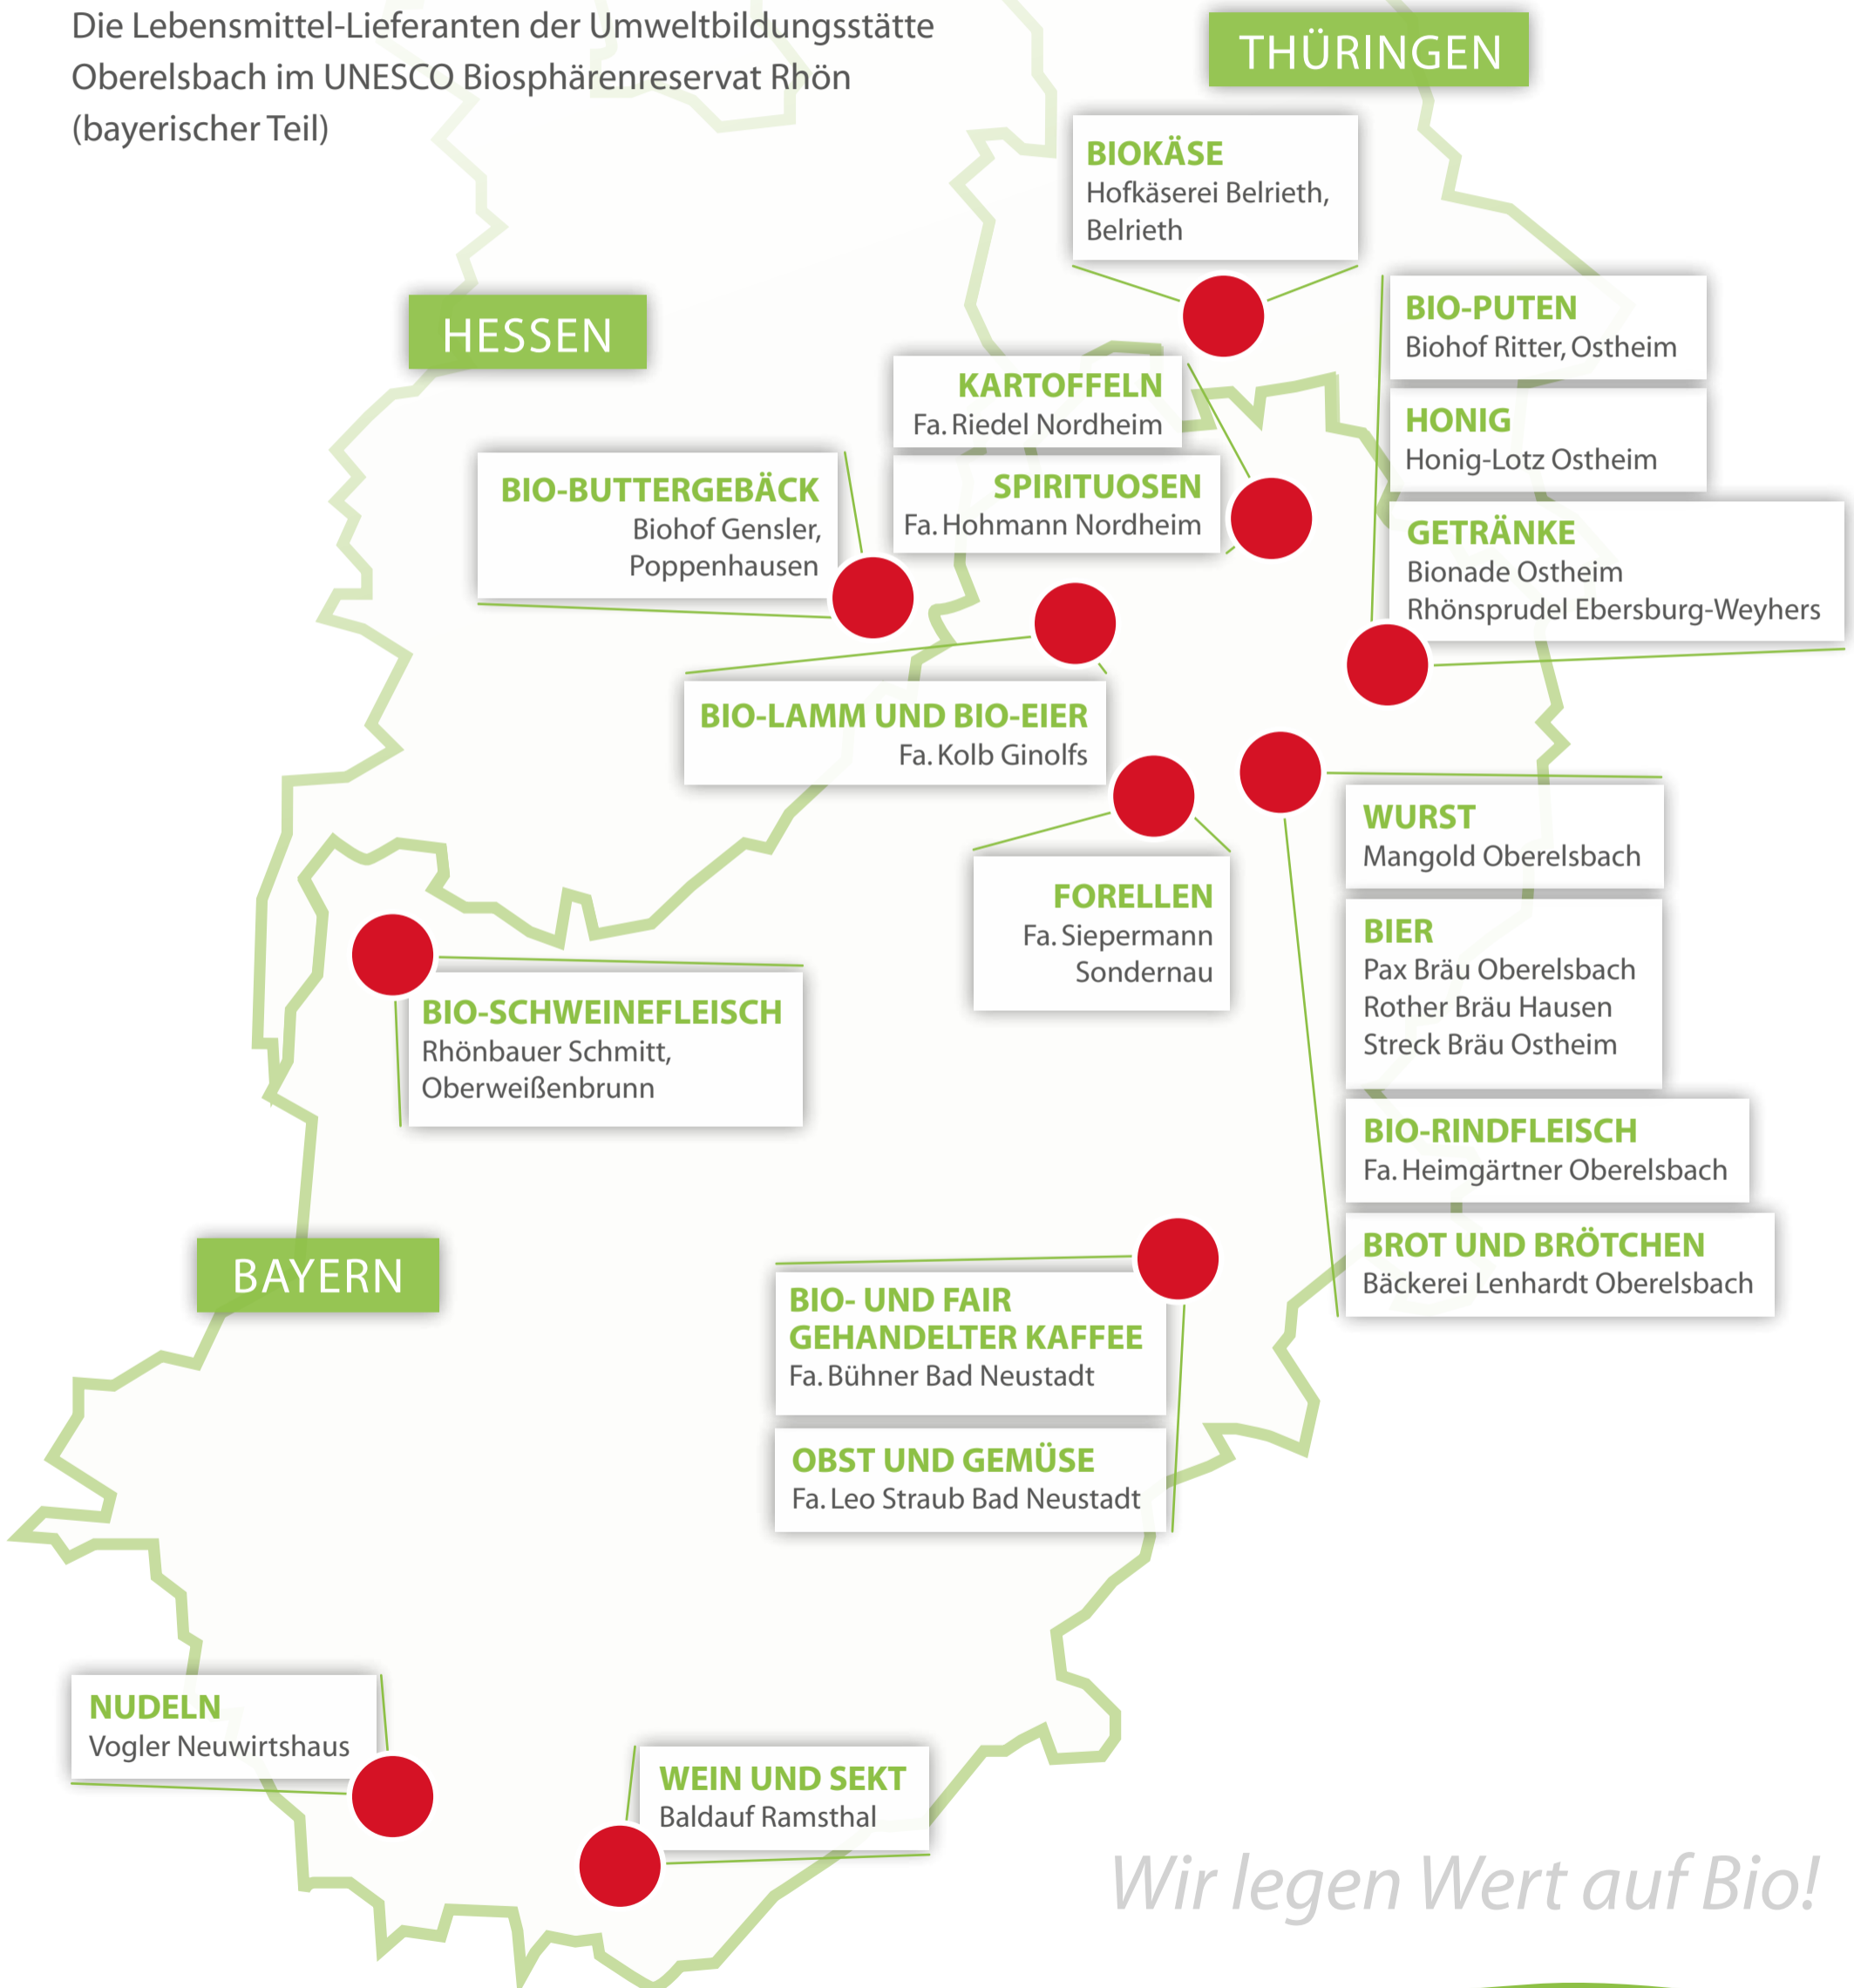

Umweltbildungsstätte Oberelsbach

Frische und Qualität aus der Region

Die Lebensmittel-Lieferanten der Umweltbildungsstätte Oberelsbach im UNESCO Biosphärenreservat Rhön (bayerischer Teil)

Wir legen Wert auf Bio!